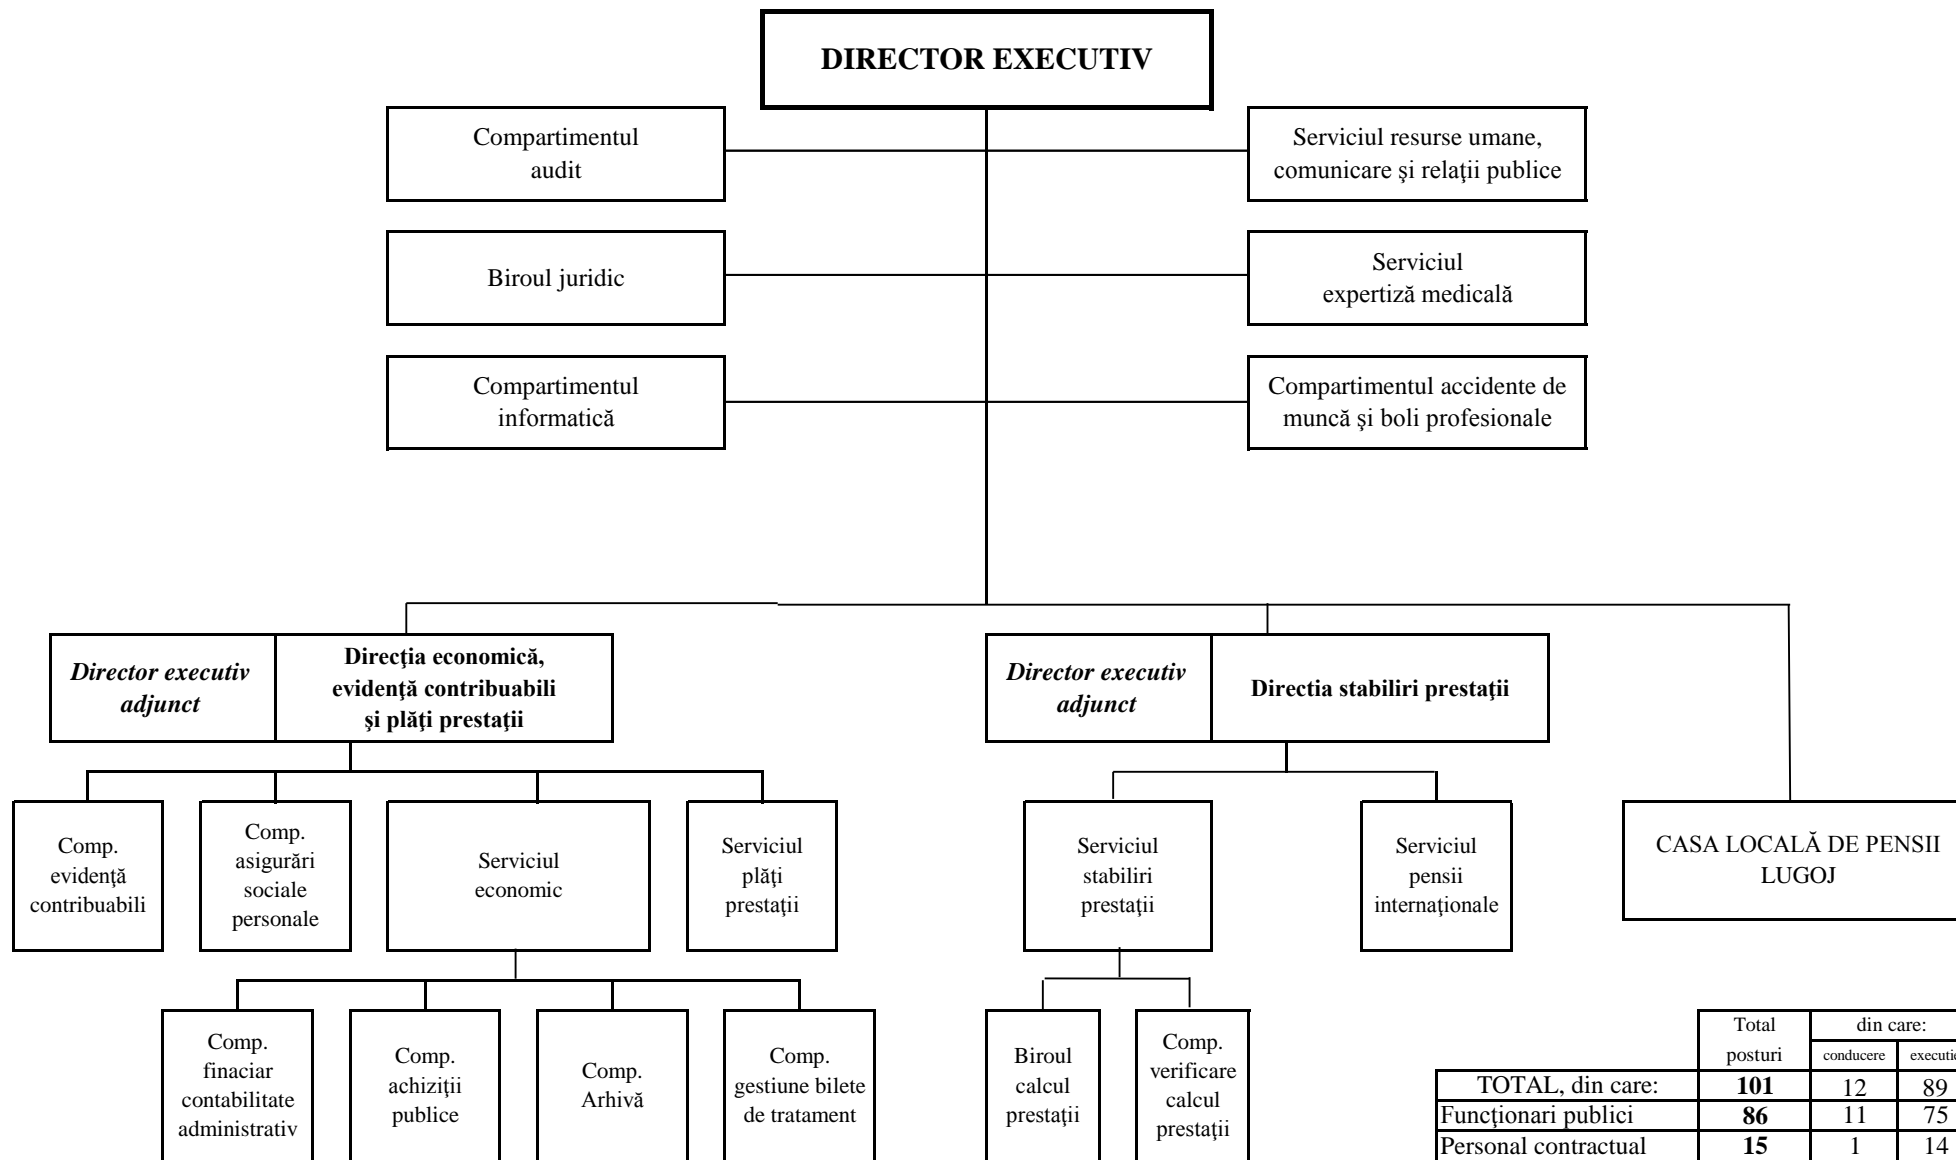

CASA JUDEȚEANĂ DE PENSII TIMIȘ
Structura organizatorică

	Total posturi	din care:	
		conducere	executie
TOTAL, din care:	101	12	89
Funcționari publici	86	11	75
Personal contractual	15	1	14